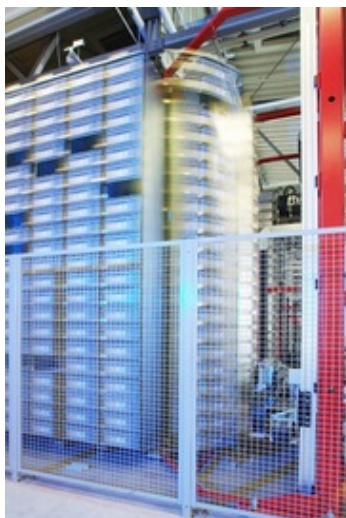

## Schäfer Carousel System

Stückkommissionierung mit 50% höherer Lagerverdichtung

Für die Stückkommissionierung im hochdynamischen Bereich steht Ihnen mit dem Schäfer Carousel System (SCS) ein innovatives und wirtschaftliches System zur Verfügung. 1.000 Picks pro Stunde, die hohe Lagerverdichtung und der modulare Aufbau machen das SCS zu der Lösung, mit der Sie Ihre Kommissionierprozesse in Zukunft auf dem gewünschten Leistungsniveau umsetzen können.

### Passend zum System: Unsere Behälter

Unser Standard-SCS besteht aus vier Karussellen mit jeweils einer entkoppelten automatischen Be- und Entladeeinheit. Die dichte, raumsparende Regalbestückung ermöglicht Ihnen eine Kapazität von bis zu 6.000 Behältern. Die passenden Behälter sind in bis zu 16 verschiedene Fächer unterteilbar und verfügen über eine Aufnahmekapazität von bis zu 25 Kilogramm.